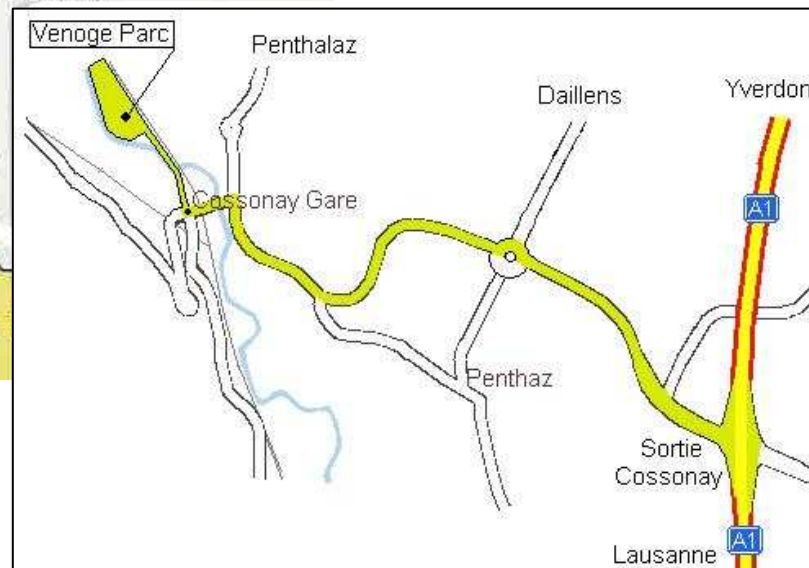

Emplacement

- Autoroute A1 entre Lausanne et Yverdon
- Sortie 20 Cossonay direction Cossonay
- 1^{er} rond point tout droit et descendre dans la vallée jusqu'au fond
- 2^{ème} rond point (à gauche) passer sur le pont du train
- A 20 m à droite, direction Venoge Parc