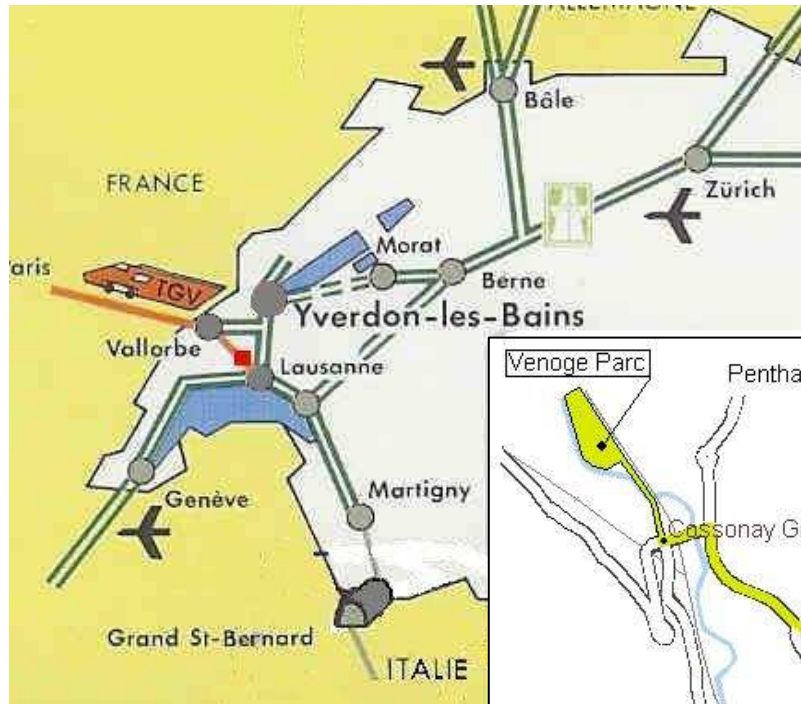

Emplacement

- Autoroute A1 entre Lausanne et Yverdon
- Sortie 20 Cossonay direction Cossonay
- 1^{er} rond point tout droit et descendre dans la vallée jusqu'au fond
- 2^{ème} rond point (à gauche) passer sur le pont du train
- A 20 m à droite, direction Venoge Parc